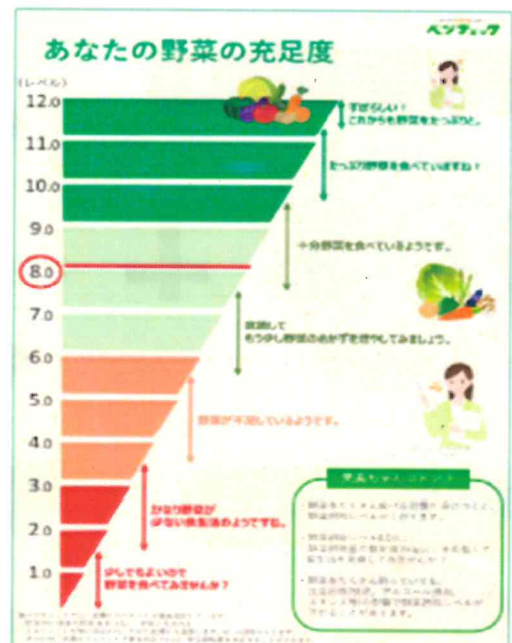

● カロテノイドって?

野菜（特に緑黄色野菜）に多く
含まれる色素の成分。
体内では活性酸素の除去（抗酸化）
などの働きをしてくれます。

測定日

2022年9月27日(火) 10:00～17:00

測定場所

矢口薬局 (TEL: 0233-23-0938)